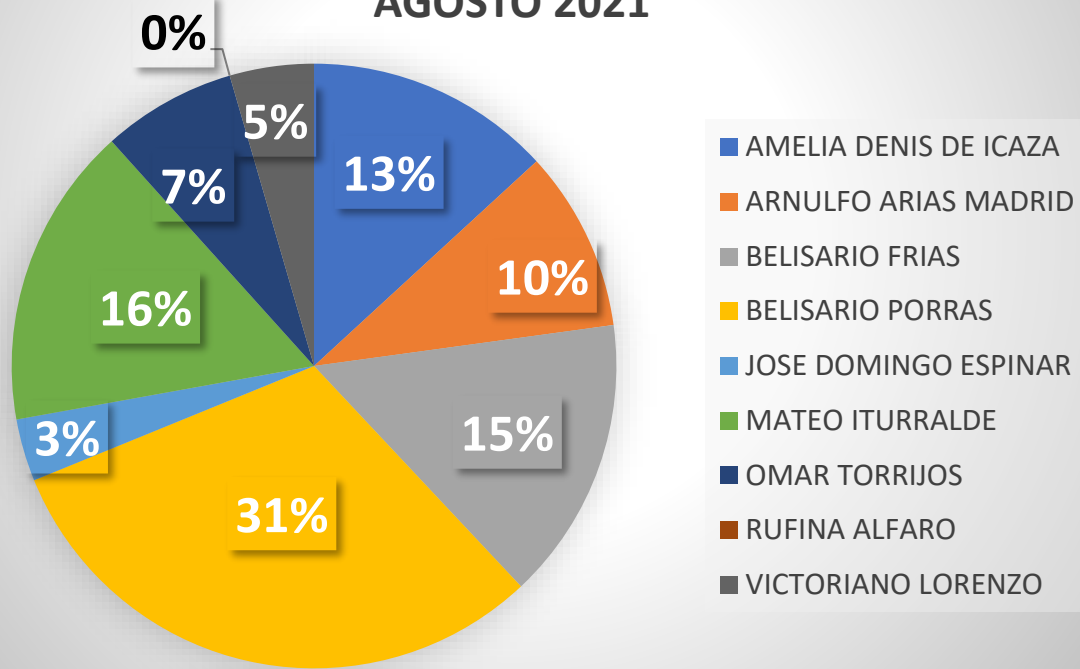

**ENTREGA DE 600 BOLSAS DE ALIMENTO-
PROGRAMA
PANAMA SOLIDARIO
AGOSTO 2021**

CORREGIMIENTO	27 de agosto
AMELIA DENIS DE ICAZA	79
ARNULFO ARIAS MADRID	58
BELISARIO FRIAS	91
BELISARIO PORRAS	185
JOSE DOMINGO ESPINAR	20
MATEO ITURRALDE	97
OMAR TORRIJOS	43
RUFINA ALFARO	0
VICTORIANO LORENZO	27
	600